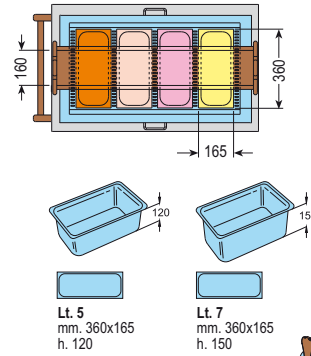

Dati di collaudo • Test details • Détails d'essai • Prüfungsergebnisse • Datos de ensayo • MAX = (30°C - % U.R. 55)

Prezzi vedi LISTINO a pagina 109
See PRICE LIST on page 109

<p>Colori standard <i>Standard colors</i></p>			<p>Colori optional <i>Optional colors</i></p>	
COD. 04	COD. 05	COD. 07	RAL	COD. 70

CARRELLINO GELATO **NEW**

ACCESSORI/ACCESSORIES:
Le vaschette sono fornite a richiesta
Basins are available on request

CARRELLINO GELATO P **NEW**

ACCESSORI/ACCESSORIES:
Le vaschette sono fornite a richiesta
Basins are available on request