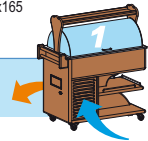

Dati di collaudo • Test details • Détails d'essai • Prüfungsergebnisse • Datos de ensayo • MAX = (30°C - % U.R. 55)

Prezzi vedi LISTINO a pagina 109
See PRICE LIST on page 109

<p>Colori standard <i>Standard colors</i></p>			<p>Colori optional <i>Optional colors</i></p>	
COD. 04	COD. 05	COD. 07	RAL	COD. 70

CARRELLINO GELATO **NEW**

ACCESSORI/ACCESSORIES:
Le vaschette sono fornite a richiesta
Basins are available on request

CARRELLINO GELATO P **NEW**

ACCESSORI/ACCESSORIES:
Le vaschette sono fornite a richiesta
Basins are available on request