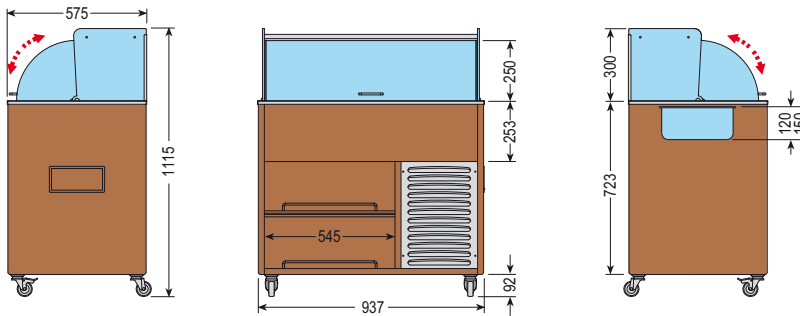

CARRELLINO GELATO P **NEW**