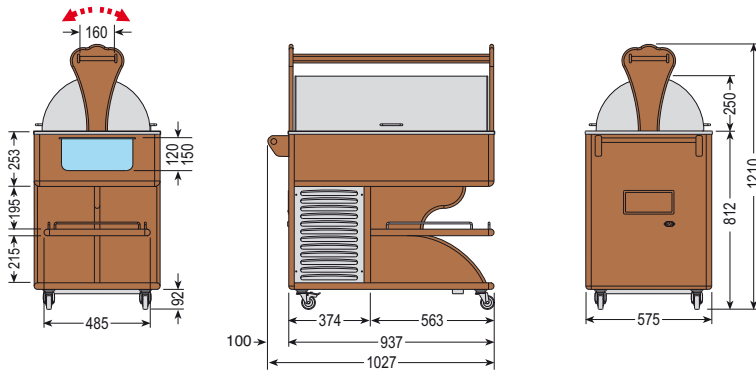

CARRELLINO GELATO **NEW**