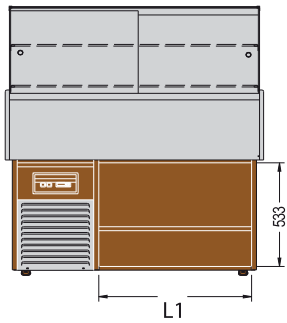

Dati di collaudo • Test details • Détails d'essai • Prüfungsergebnisse • Datos de ensayo • MAX = (25°C - % U.R. 60)

Prezzi vedi LISTINO a pagina 60
See PRICE LIST on page 60

FOCUS 80 / 120 / 160

FOCUS 80 / 120 / 160 Cioccolato

FOCUS 80 L = mm 906 L1 = mm 369
 FOCUS 120 L = mm 1316 L1 = mm 779
 FOCUS 160 L = mm 1721 L1 = mm 1184

BRIO 96 Q

BRIO 96 Q Ciocco

Glimatizzata

OPTIONAL: Porte scorrevoli
Sliding doors

OPTIONAL: Porte scorrevoli
Sliding doors