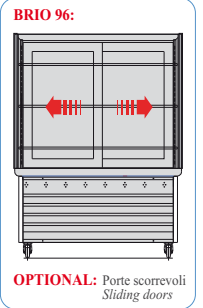

Dati di collaudo • Test details • Détails d'essai • Prüfungsergebnisse • Datos de ensayo • MAX = (25°C - % U.R. 60)

Prezzi vedi LISTINO a pagina 60
See PRICE LIST on page 60

FOCUS 80 / 120 / 160

FOCUS 80 / 120 / 160 Cioccolato

FOCUS 80 L = mm 906 L1 = mm 369
 FOCUS 120 L = mm 1316 L1 = mm 779
 FOCUS 160 L = mm 1721 L1 = mm 1184

BRIO 96 Q

BRIO 96 Q Ciocco

Glimatizzata

OPTIONAL: Porte scorrevoli
Sliding doors

OPTIONAL: Porte scorrevoli
Sliding doors