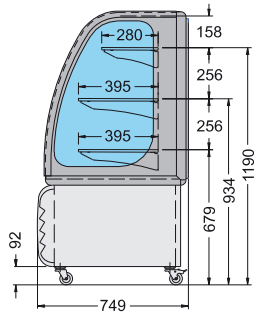

BRIO 136 Q

BRIO 186 Q