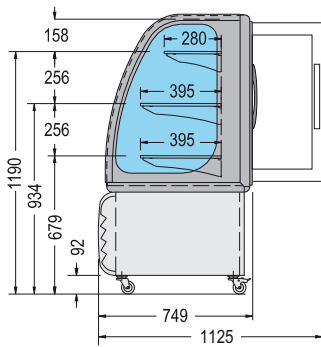

Colori standard
Standard colors

Colori optional
Optional colors

 COD. 58 COD. 45 COD. 52

 RAL

												
	°C	mm. (LxPxH)	m ²	DI SERIE	Watt	DEFROST				Kg.		
Focus 80	+2/+4	906x872x1384	0,51	n° 2 mm. 845x200	360		230v/1/50Hz		R404a	116	-	Di serie
Focus 120	+2/+4	1316x872x1384	0,77	n° 2 mm. 1255x200	400		230v/1/50Hz		R404a	162	-	Di serie
Focus 160	+2/+4	1721x872x1384	1,02	n° 2 mm. 1660x200	400		230v/1/50Hz		R404a	202	-	Di serie

Dati di collaudo • Test details • Détails d'essai • Prüfungsergebnisse • Datos de ensayo • MAX = (25°C - % U.R. 60)

Prezzi vedi LISTINO a pagina 60
See PRICE LIST on page 60

FOCUS 80 / 120 / 160

FOCUS 80 / 120 / 160 Cioccolato

FOCUS 80 L = mm 906 L1 = mm 369
 FOCUS 120 L = mm 1316 L1 = mm 779
 FOCUS 160 L = mm 1721 L1 = mm 1184

BRIO 96 Q

BRIO 96 Q Ciocco

Glimatizzata

OPTIONAL: Porte scorrevoli
Sliding doors

OPTIONAL: Porte scorrevoli
Sliding doors