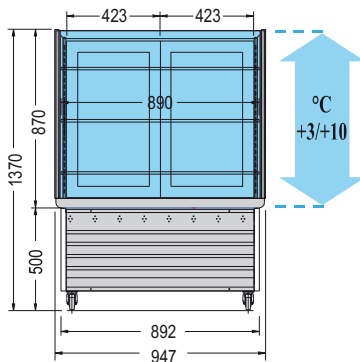

Colori standard
Standard colors

Colori optional
Optional colors

 COD. 58 COD. 45 COD. 52

 RAL

												
	°C	mm. (LxPxH)	m ²	DI SERIE	Watt	DEFROST				Kg.		
Focus 80	+2/+4	906x872x1384	0,51	n° 2 mm. 845x200	360		230v/1/50Hz		R404a	116	-	Di serie
Focus 120	+2/+4	1316x872x1384	0,77	n° 2 mm. 1255x200	400		230v/1/50Hz		R404a	162	-	Di serie
Focus 160	+2/+4	1721x872x1384	1,02	n° 2 mm. 1660x200	400		230v/1/50Hz		R404a	202	-	Di serie

Dati di collaudo • Test details • Détails d'essai • Prüfungsergebnisse • Datos de ensayo • MAX = (25°C - % U.R. 60)

Prezzi vedi LISTINO a pagina 60
See PRICE LIST on page 60

FOCUS 80 / 120 / 160

FOCUS 80 / 120 / 160 Cioccolato

FOCUS 80 L = mm 906 L1 = mm 369
 FOCUS 120 L = mm 1316 L1 = mm 779
 FOCUS 160 L = mm 1721 L1 = mm 1184

BRIO 96 Q

BRIO 96 Q Ciocco

Glimatizzata

OPTIONAL: Porte scorrevoli
Sliding doors

OPTIONAL: Porte scorrevoli
Sliding doors