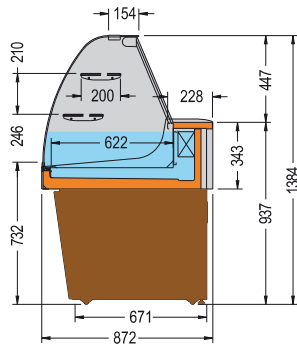

Colori standard
Standard colors

Colori optional
Optional colors

 COD. 58 COD. 45 COD. 52

 RAL

												
	°C	mm. (LxPxH)	m ²	DI SERIE	Watt	DEFROST				Kg.		
Focus 80	+2/+4	906x872x1384	0,51	n° 2 mm. 845x200	360		230v/1/50Hz		R404a	116	-	Di serie
Focus 120	+2/+4	1316x872x1384	0,77	n° 2 mm. 1255x200	400		230v/1/50Hz		R404a	162	-	Di serie
Focus 160	+2/+4	1721x872x1384	1,02	n° 2 mm. 1660x200	400		230v/1/50Hz		R404a	202	-	Di serie

Dati di collaudo • Test details • Détails d'essai • Prüfungsergebnisse • Datos de ensayo • MAX = (25°C - % U.R. 60)

Prezzi vedi LISTINO a pagina 60
See PRICE LIST on page 60

FOCUS 80 / 120 / 160

FOCUS 80 / 120 / 160 Cioccolato

FOCUS 80 L = mm 906 L1 = mm 369
 FOCUS 120 L = mm 1316 L1 = mm 779
 FOCUS 160 L = mm 1721 L1 = mm 1184

BRIO 96 Q

BRIO 96 Q Ciocco

Glimatizzata

OPTIONAL: Porte scorrevoli
Sliding doors

OPTIONAL: Porte scorrevoli
Sliding doors