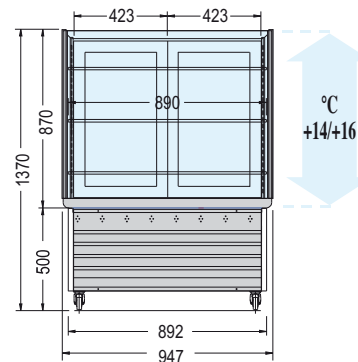

Colori standard
Standard colors

Colori optional
Optional colors

 COD. 58 COD. 45 COD. 52

 RAL

												
	°C	mm. (LxPxH)	m ²	DI SERIE	Watt	DEFROST				Kg.		
Focus 80	+2/+4	906x872x1384	0,51	n° 2 mm. 845x200	360		230v/1/50Hz		R404a	116	-	Di serie
Focus 120	+2/+4	1316x872x1384	0,77	n° 2 mm. 1255x200	400		230v/1/50Hz		R404a	162	-	Di serie
Focus 160	+2/+4	1721x872x1384	1,02	n° 2 mm. 1660x200	400		230v/1/50Hz		R404a	202	-	Di serie

Dati di collaudo • Test details • Détails d'essai • Prüfungsergebnisse • Datos de ensayo • MAX = (25°C - % U.R. 60)

Prezzi vedi LISTINO a pagina 60
See PRICE LIST on page 60

FOCUS 80 / 120 / 160

FOCUS 80 / 120 / 160 Cioccolato

FOCUS 80 L = mm 906 L1 = mm 369
 FOCUS 120 L = mm 1316 L1 = mm 779
 FOCUS 160 L = mm 1721 L1 = mm 1184

BRIO 96 Q

BRIO 96 Q Ciocco

Glimatizzata

OPTIONAL: Porte scorrevoli
Sliding doors

OPTIONAL: Porte scorrevoli
Sliding doors