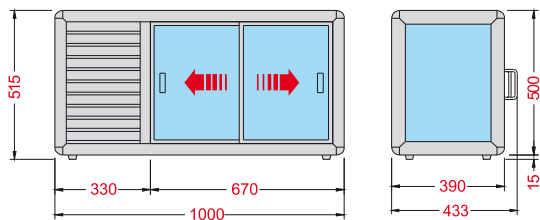

ORIZONT 100 Q